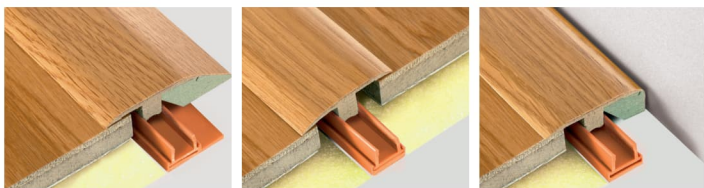

Kód lišty	Název (dřevina, dekor)	Povrchová úprava	Nosič	Formát	Balení (ks)	Dostupnost	Cena bez DPH v Kč/m
SP02	Bílá přetíratelná	Fólie základní bílá	MDF	12 x 69 x 2150	5 lišt	CS	79,-

Doporučené soklové lišty Pedross 16 x 60 Cubica (16 x 40 Cubica)

Dekor	Kód lišty	Dekor	Kód lišty	Dekor	Kód lišty	Dekor	Kód lišty	Dekor	Kód lišty
European	1660CDKNATURALE	Terra	1660CDKBRUNO	Shade	1660CDKBIANCO	Chablis	1660CDKNATURALE	Gauguin	1660CDKGRIGIO
Essence	1660CDKVANIGLIA	Golden	1660CDKBRUNO	Copper	1660CDKBRUNO	Sauvignon	1660CDKVANIGLIA	Matisse	1660CDKALPINO
Mineral	1660CDKBIANCO	Natural	1660CDKNATURALE	Maroon	1660CDKNATURALE	Elixir	1660CDKALPINO	Chagall	1660CDRK
Littoral	1660CDKBIANCO	Corn	1660CDKNATURALE	Gamay	1660CDKNATURALE	Santal	1660CDKALPINO	Caillebotte	1660CDUM
Silk	1660CDB	Polar	1660CDKBIANCO	Cabernet	1660CDKGRIGIO	Malbec	1660CDKNERO	Monet	1660CDSU
Desert	1660CDDE	Pure	1660CDKBIANCO	Pinot	1660CDKGRIGIO	Bouhalès	1660CDKNERO	Renoir	1660CDRK
Umber	1660CDKNATURALE	Snow	1660CDMI	Muscat	1660CDKNATURALE	Degas	1660CDKNATURALE	Cézanne	1660CDKNERO

Podlahové profily 3 in one Originál

Podlahové profily

Název	Řada	Povrchová úprava	Nosič	Formát (mm)	Balení (m)	Dostupnost	Kč/m bez DPH
Podlahový profil MDF dýhovaný	pro kolekci 1 a 2	Stejná jako podlaha	MDF	11 x 47 x 2150	1 profil	0	628,-
Podlahový profil MDF dýhovaný	pro kolekci 3, 4 a 5	Stejná jako podlaha	MDF	11 x 47 x 2150	1 profil	0	841,-

Podlahové profily 3 in one

Schodové hrany Cabbani Originál

Řešení pro Vaše schody

Název	Řada	Povrchová úprava	Nosič	Formát (mm)	Balení (m)	Dostupnost	Kč/m bez DPH
Schodová hrana typ NDM1	pro kolekci 1 a 2	Stejná jako podlaha	Masiv	10-14-18,5 x 60 x 2400	dle zakázky	0	1212,-
Schodová hrana typ NDM1	pro kolekci 3, 4, a 5	Stejná jako podlaha	Masiv	10-14-18,5 x 60 x 2400	dle zakázky	0	1378,-
Schodová hrana typ NDM2	pro kolekci 1 a 2	Stejná jako podlaha	Masiv	10-14-18,5 x 40 x 2400	dle zakázky	0	1212,-
Schodová hrana typ NDM2	pro kolekci 3, 4, a 5	Stejná jako podlaha	Masiv	10-14-18,5 x 40 x 2400	dle zakázky	0	1378,-