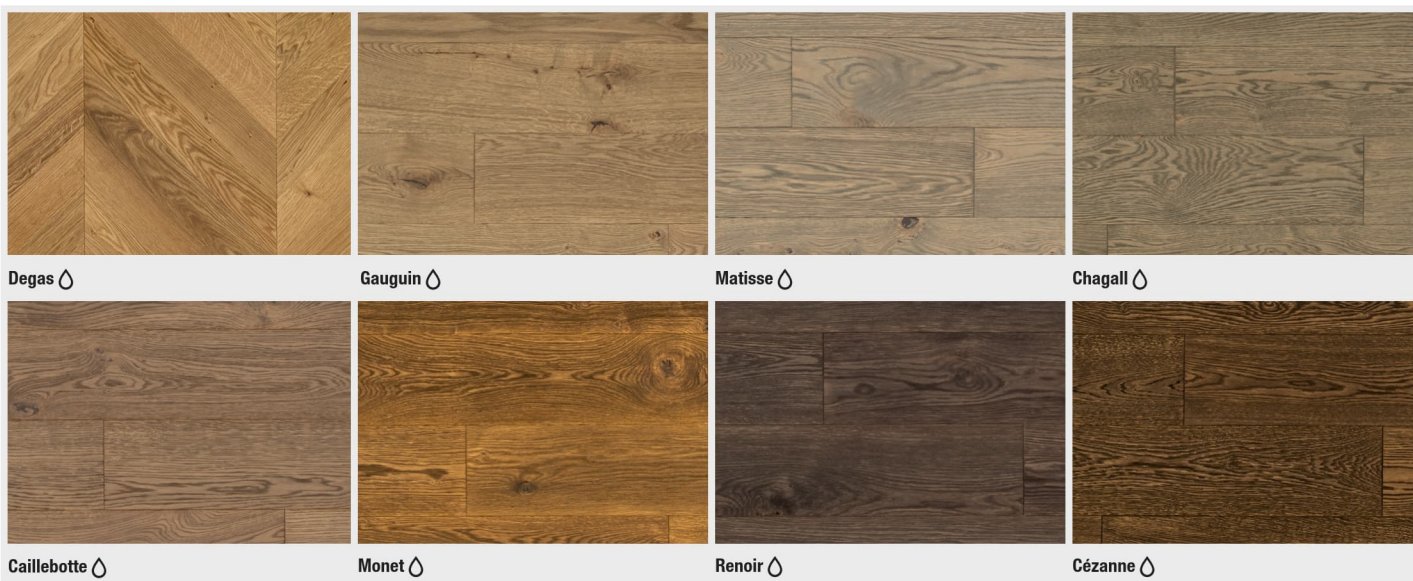

PŘEHLED BAREVNÝCH KOLEKČÍ

KOLEKCE 05 *di Lorenzo*

Tohle je umění, názvem i provedením. Řemeslné zpracování a kvalita zpracování jsou v této prémiové kolekci zřejmé. Nejde jen o barvy, ultra matný UV-olej, kartáčovaný povrch nebo různá reaktivní mořidla. Je to kombinace toho všeho se spoustou lásky k základní surovině a hotovému výrobku. Je to potřeba tvořit a vytvořit něco krásného. To je umění.

K dispozici v třídění Rustic i s úpravami Aged a Scratched.

DEGAS – Rustic Light Aged Chevron – kolekce 05