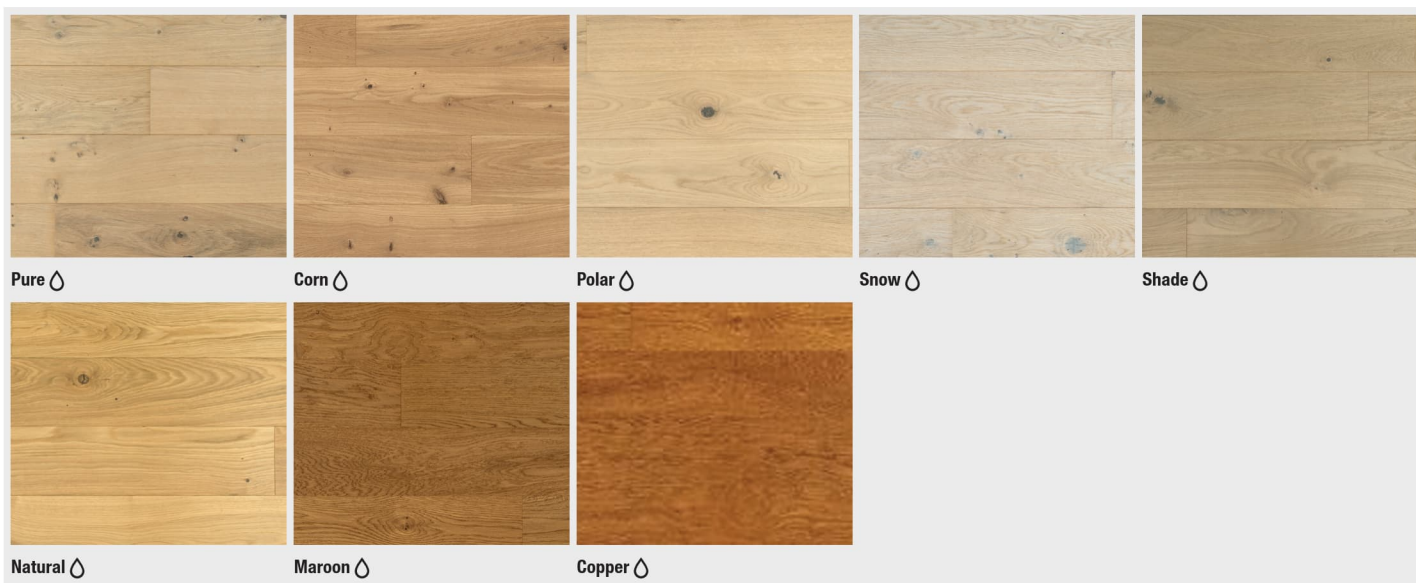

Podlahy bez povrchové úpravy. K dispozici v třídění Select, Rustic i s úpravami Aged a Scratched.

- ☒ Povrchová úprava lakem
- ☉ Povrchová úprava olejem

KOLEKCE 01

Základem této kolekce je devět jemných a příjemných barev s vysoce kvalitním lakem. Parkety jsou chráněny šesti vrstvami UV laku a přímo si říkají o sluncem zalité místnosti s teplem pozdního letního západu slunce. Tyto lehce kartáčované parkety mořené vodou ředitelným mořidlem, dodají charakter každé místnosti. K dispozici v třídění Select a Rustic.

KOLEKCE 02

Podobné módní barvy z první kolekce jsou opatřeny povrchovou úpravou na olejové bázi, která jim dodává více charakteru. Tři vrstvy UV - oleje zvýrazňují přirozenou kresbu dřeva. Mírně kartáčovaná povrchová úprava tento efekt ještě umocňuje. K dispozici v třídění Select, Rustic i s úpravami Aged a Scratched.