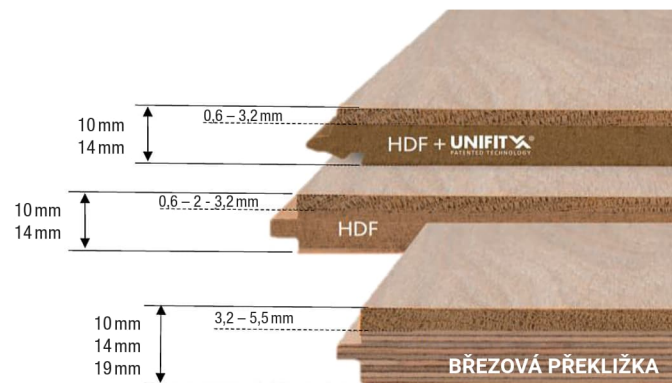

SCRATCHED

Efekt pásové pily. Abychom parketám dodali extra tradiční vzhled, prkna řezeme pásovou pilou. Tento efekt je aplikován náhodně po celé lamele. Dostupné pouze v kolekcích 02, 04 a 05.

AGED

Postařování. Boky prken jsou postařovány dlátem. Tímto způsobem se zdá, že dřevo obstálo ve zkoušce času. Proces se provádí výhradně ručně. Dostupné pouze v kolekcích 02, 04 a 05.

PŘEHLED KONSTRUKCÍ A SPOJŮ LAMEL

Lamely lze zvolit se středem z HDF nebo březové překližky a s nášlapnou dubovou svrstvou o tloušťce 0,6 mm, 2 mm, 3,2 mm nebo 5,5 mm. Na výběr je zámek UnifitX nebo Pero a drážka.