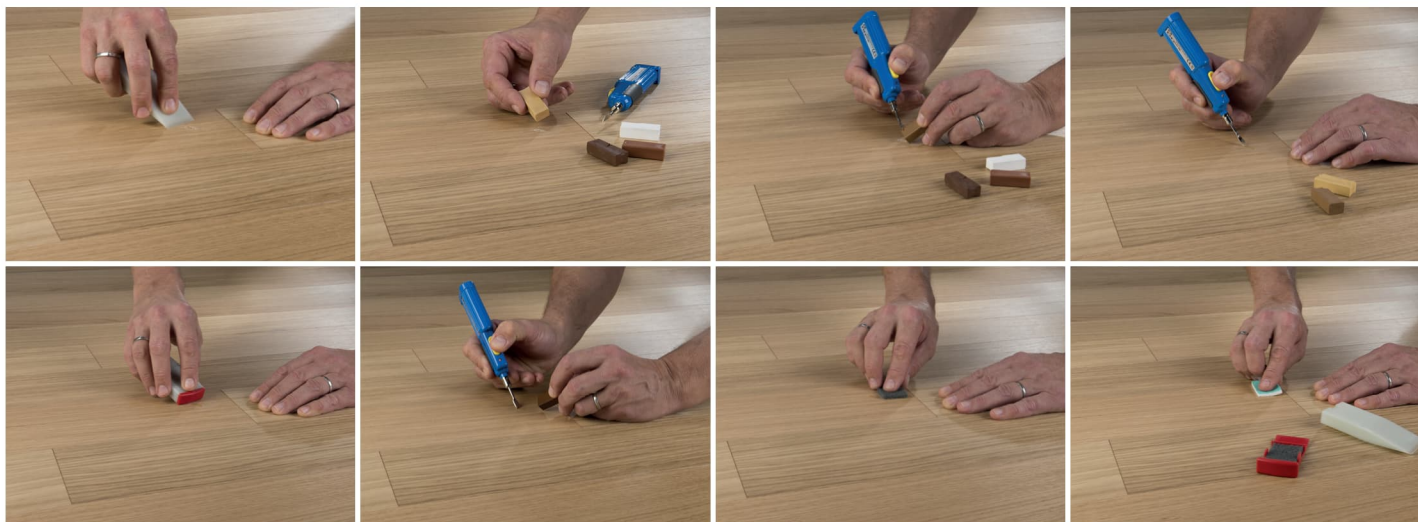

Postup opravy podlahy tavnou pistolí s voskem

Dostupnost doplňkového materiálu:

S skladem v Hodoníně

CS dodání z centrálního skladu cca za 2 týdny