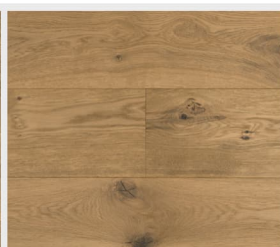

PŘEHLED BAREVNÝCH KOLEKČÍ

KOLEKCE 03

Stejně jako dobré víno se i dobrá parketová podlaha s reaktivním mořidlem v průběhu času zlepšuje. Vytváří jedinečný vintage vzhled každým dnem o něco více. Tato kolekce se vyznačuje právě krásným reaktivním mořením. Tři atraktivní barvy z kolekce 04 jsou zde zakončeny šesti vrstvami laku namísto oleje. K dostání v třídění Rustic.

KOLEKCE 04

Seďm barev, reaktivní mořidlo a přirozená jedinečnost matného olejového povrchu. Lepší už to ani být nemůže. Zdá se, že je to čistá příroda, a také je. Díky reaktivnímu mořidlu se tyto parkety v průběhu času vyvíjejí a zdánlivě se přizpůsobují. Tři vrstvy UV - oleje zajišťují přirozený, matný vzhled.

K dispozici v třídění Rustic i s úpravami Aged a Scratched.

Chablis ◊