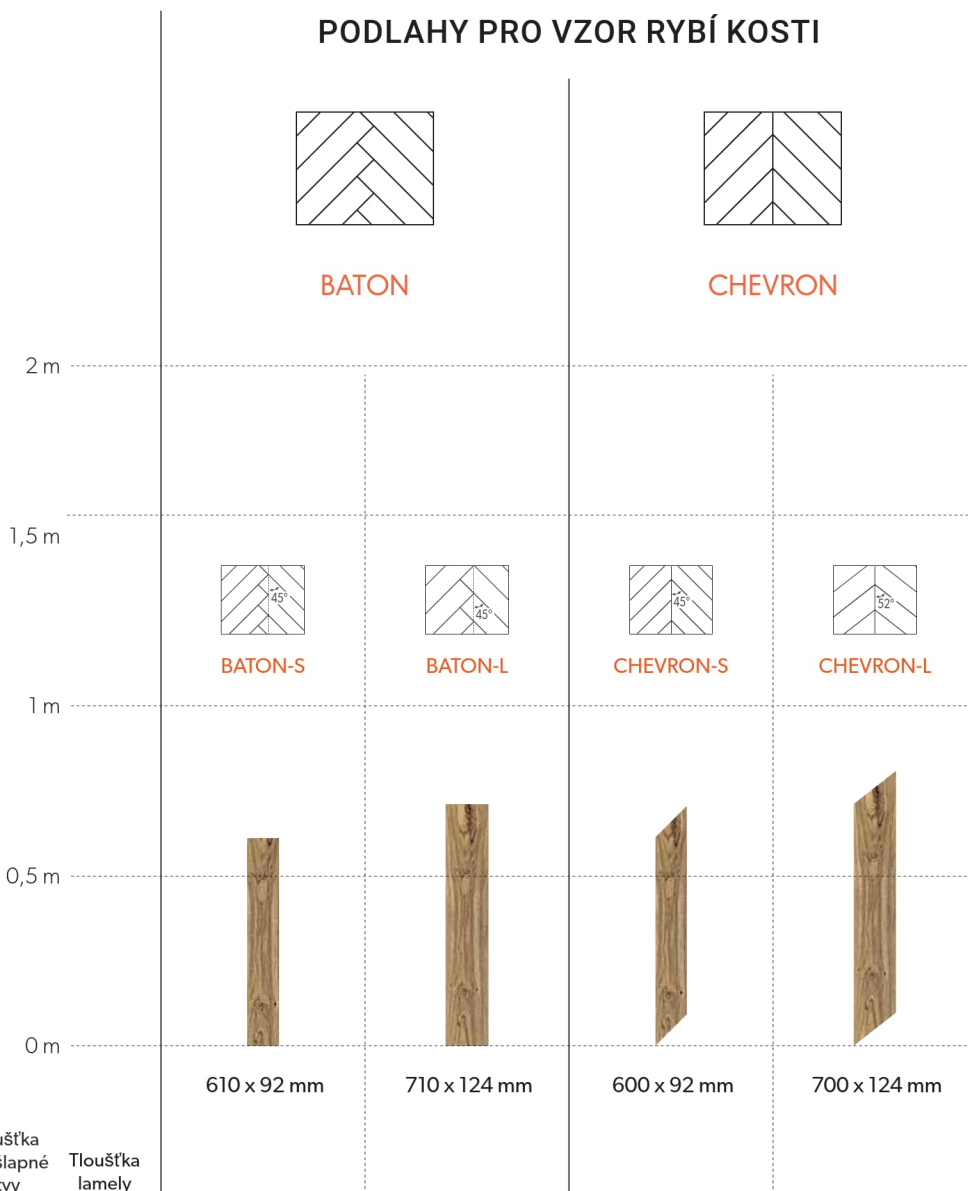

VELIKOSTI LAMEL A MOŽNOSTI KONSTRUKCE

PODLAHY PRO VZOR RYBÍ KOSTI

Jádro	Spoj	Tloušťka nášlapné vrstvy	Tloušťka lamely					
HDF	PERO A DRÁŽKA		0,6 mm	10 mm	BS10H06	BL10H06	CS10H06	CL10H06
			2 mm	10 mm	BS10H	BL10H	CS10H	CL10H
			3,2 mm	14 mm	BS14H	BL14H	CS14H	CL14H
	UNIFIT X®		0,6 mm	10 mm	-	-	-	-
			3,2 mm	14 mm	-	-	-	-
			3,2 mm	14 mm				
BŘEZOVÁ PŘEKLIŽKA	PERO A DRÁŽKA		3,2 mm	14 mm	BS14P	BL14P	CS14P	CL14P
			5,5 mm	19 mm